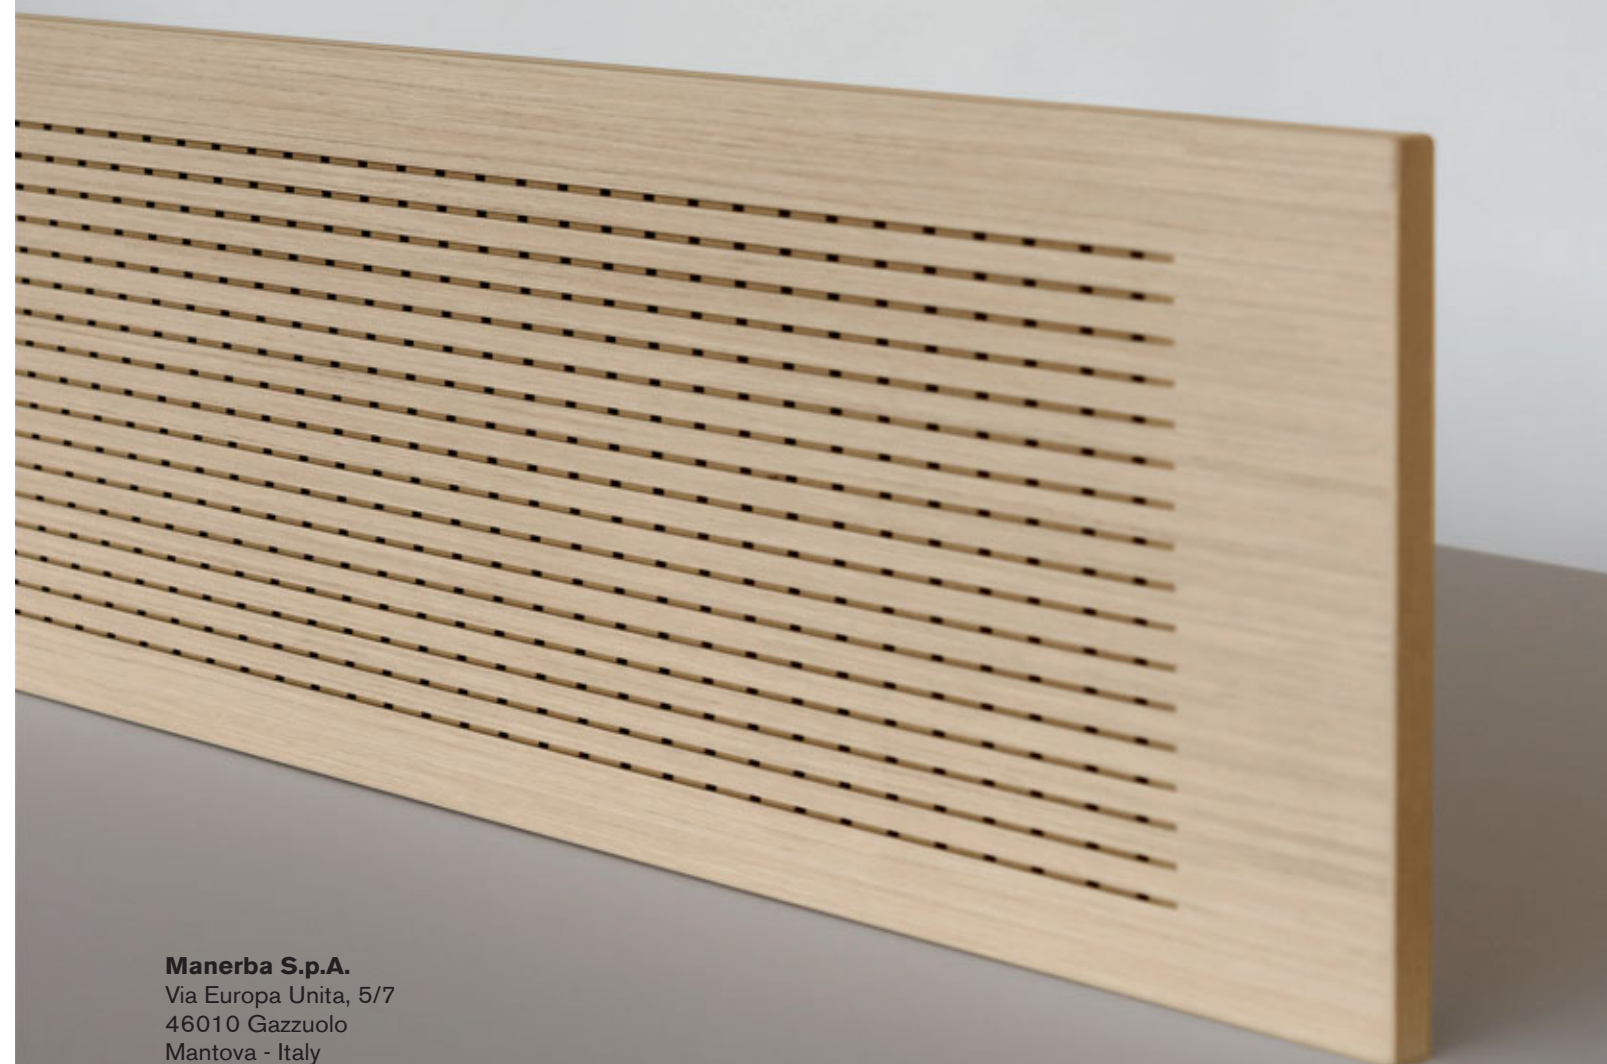

acoustic partition
cm. 30 to cm. 50 height